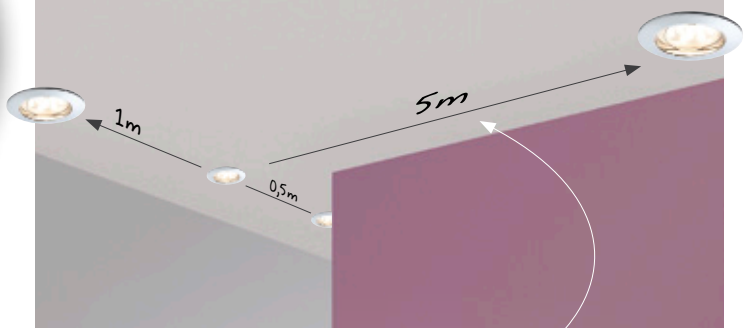

**Dein LED-Licht
ohne Limits!**

Du benötigst nicht viel Platz!

Inklusive
Anschlussbox mit
werkzeugloser
Schnellklemme.

Standard-Bohrdurchmesser
von 68 bis 90mm.

Minimale Einbautiefe

Kein Trafo erforderlich

 Teilweise dimmbar

Schnell und sicher.

Du entscheidest wie viele **COINS**
du brauchst!

Uneingeschränkt
verkettbar.

Keine Limits.

Platziere die **COINS** wo du willst!

Egal ob 0,5m oder 5m:
Den Abstand zwischen
den Coins kannst du selbst
bestimmen.

Abstand
frei wählbar.

Grenzenlos.

Einbauleuchten auf LED umrüsten, ganz einfach.

Möglichkeit 1

Ersetze dein
Leuchtmittel (\varnothing 51 mm) mit
einem LED Modul.

Tausche deine
Einbauleuchte (\varnothing 68 mm)
gegen die neue
Einbauleuchte mit
Coin aus.