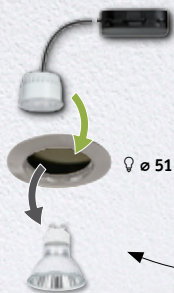

**Dein LED-Licht
ohne Limits!**

Du benötigst nicht viel Platz!

Inklusive
Anschlussbox mit
werkzeugloser
Schnellklemme.

Standard-Bohrdurchmesser
von 68 bis 90mm.

Minimale Einbautiefe

Kein Trafo erforderlich

 Teilweise dimmbar

Schnell und sicher.

Du entscheidest wie viele **COINS**
du brauchst!

Uneingeschränkt
verkettbar.

Keine Limits.

Platziere die **COINS** wo du willst!

Egal ob 0,5m oder 5m:
Den Abstand zwischen
den Coins kannst du selbst
bestimmen.

Abstand
frei wählbar.

Grenzenlos.

Einbauleuchten auf LED umrüsten, ganz einfach.

Möglichkeit 1

Ersetze dein
Leuchtmittel (\varnothing 51 mm) mit
einem LED Modul.

Tausche deine
Einbauleuchte (\varnothing 68 mm)
gegen die neue
Einbauleuchte mit
Coin aus.