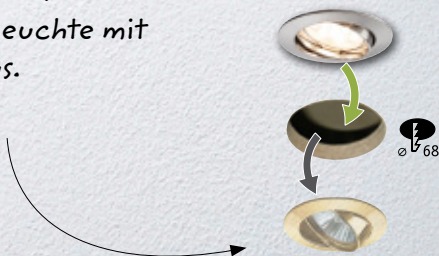

 Teilweise dimmbar

Schnell und sicher.

Du entscheidest wie viele **COINS**
du brauchst!

Uneingeschränkt
verkettbar.

Keine Limits.

Platziere die **COINS** wo du willst!

Egal ob 0,5m oder 5m:
Den Abstand zwischen
den Coins kannst du selbst
bestimmen.

Abstand
frei wählbar.

Grenzenlos.

Einbauleuchten auf LED umrüsten, ganz einfach.

Möglichkeit 1

Ersetze dein
Leuchtmittel (\varnothing 51 mm) mit
einem LED Modul.

Tausche deine
Einbauleuchte (\varnothing 68 mm)
gegen die neue
Einbauleuchte mit
Coin aus.

Möglichkeit 2

Möglichkeit 3

Tausche deine
Einbauleuchte (\varnothing 90 mm)
gegen die neue
Einbauleuchte mit
Coin aus.

Im Wohnraum

Im Vordach

Sprühwassergeschützt

Im Bad

Spritzwassergeschützt

Strahlwassergeschützt
bei direktem Wasserstrahl
(*und 12 V Schutzkleinspannung)

Einbauleuchte mit COIN Leuchtmittel schwenkbar

☾ Transparent ☾ Satin ☾ Transparent ☾ Satin

1er Set 927.67 ☉ 928.18	1er Set 927.77 ☉ 928.34	1er Set 927.72	1er Set ☉ 928.40
3er Set 927.68 ☉ 928.19	3er Set 927.78 ☉ 928.35	3er Set 927.73	3er Set ☉ 928.41