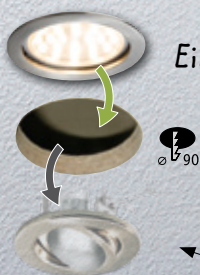

 Teilweise dimmbar

Schnell und sicher.

Du entscheidest wie viele **COINS**
du brauchst!

Uneingeschränkt
verkettbar.

Keine Limits.

Platziere die **COINS** wo du willst!

Egal ob 0,5m oder 5m:
Den Abstand zwischen
den Coins kannst du selbst
bestimmen.

Abstand
frei wählbar.

Grenzenlos.

Einbauleuchten auf LED umrüsten, ganz einfach.

Möglichkeit 1

Ersetze dein
Leuchtmittel (\varnothing 51 mm) mit
einem LED Modul.

Tausche deine
Einbauleuchte (\varnothing 68 mm)
gegen die neue
Einbauleuchte mit
Coin aus.

Möglichkeit 2

Möglichkeit 3

Tausche deine
Einbauleuchte (\varnothing 90 mm)
gegen die neue
Einbauleuchte mit
Coin aus.

Im Wohnraum

Im Vordach

Sprühwassergeschützt

Im Bad

Spritzwassergeschützt

Strahlwassergeschützt
bei direktem Wasserstrahl
(*und 12 V Schutzkleinspannung)

Einbauleuchte mit COIN Leuchtmittel schwenkbar

☾ Transparent ☾ Satin ☾ Transparent ☾ Satin

1er Set 927.67 ☉ 928.18	1er Set 927.77 ☉ 928.34	1er Set 927.72	1er Set ☉ 928.40
3er Set 927.68 ☉ 928.19	3er Set 927.78 ☉ 928.35	3er Set 927.73	3er Set ☉ 928.41