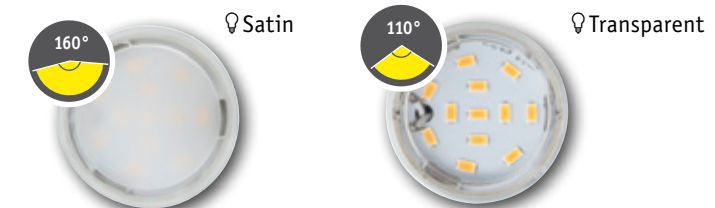

Einbauleuchte mit COIN Leuchtmittel schwenkbar

1er Set 927.67 | ☉ 928.18	1er Set 927.77 | ☉ 928.34	1er Set 927.72	1er Set ☉ 928.40
3er Set 927.68 | ☉ 928.19	3er Set 927.78 | ☉ 928.35	3er Set 927.73	3er Set ☉ 928.41

1er Set 927.64 | ☉ 928.14	1er Set 928.03 | ☉ 928.30		1er Set ☉ 928.42
3er Set 927.65 | ☉ 928.15	3er Set 927.75 | ☉ 928.31	3er Set 927.71	3er Set ☉ 928.43

1er Set 927.69 | ☉ 928.20	1er Set 927.79 | ☉ 928.36		1er Set ☉ 928.44
3er Set 927.70 | ☉ 928.21	3er Set 927.80 | ☉ 928.37	3er Set 927.74	3er Set ☉ 928.45

1er Set ☉ 928.16	1er Set 927.98 | ☉ 928.32	1er Set 928.00	1er Set ☉ 928.38
3er Set ☉ 928.17	3er Set 927.97 | ☉ 928.33	3er Set 927.99	3er Set ☉ 928.39

3er Set 927.66	3er Set 927.76

Einbauleuchte mit COIN Leuchtmittel starr

1er Set 927.56 | ☉ 928.10	1er Set 928.05 | ☉ 928.26	1er Set 927.61	1er Set ☉ 928.48
3er Set 927.57 | ☉ 928.11	3er Set 927.22 | ☉ 928.27	3er Set 927.62	3er Set ☉ 928.49

1er Set 927.54 | ☉ 928.06	1er Set 928.04 | ☉ 928.22		1er Set ☉ 928.46
3er Set 927.55 | ☉ 928.07	3er Set 927.21 | ☉ 928.23	3er Set 927.60	3er Set ☉ 928.47

1er Set 927.58 | ☉ 928.12	1er Set ☉ 928.28		
3er Set 927.59 | ☉ 928.13	3er Set ☉ 928.29	3er Set 927.63	

1er Set ☉ 928.08	1er Set ☉ 928.24		
3er Set ☉ 928.09	3er Set ☉ 928.25		

☉ dimmbare Variante
IP44 IP65 IP Schutz bei Deckenmontage

COIN Einbauleuchte starr / 100 mm

1er Set ☉ 927.82	1er Set ☉ 927.87	1er Set ☉ 927.84

1er Set ☉ 927.81	1er Set ☉ 927.86	

1er Set ☉ 927.83	1er Set ☉ 927.88	1er Set ☉ 927.85

☾
incl. 1x14 W A A+ A-
830 lm, 2700 K
∠ 110°
∅ 100mm (rund)
∅100 ⇄100 (eckig)
└─┬ 90mm

incl. 6,8 W A+
Diese Leuchte wird verkauft mit einem Leuchtmittel der Energieklasse A*.
A++-A
Diese Leuchte ist geeignet für Leuchtmittel der Energieklassen A++-A.

COIN Leuchtmittel mit Anschlussbox