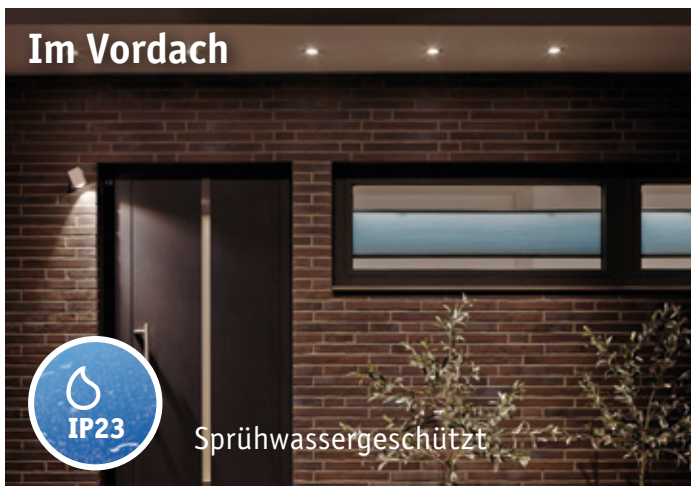

Möglichkeit 2

Möglichkeit 3

Tausche deine
Einbauleuchte (\varnothing 90 mm)
gegen die neue
Einbauleuchte mit
Coin aus.

Im Wohnraum

Im Vordach

Sprühwassergeschützt

Im Bad

Spritzwassergeschützt